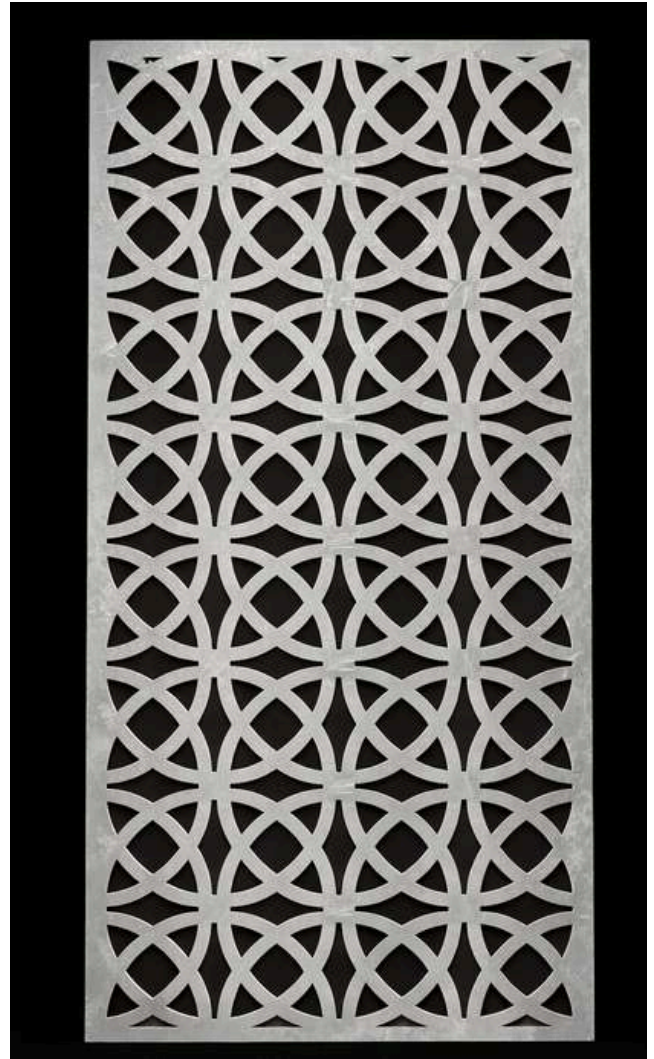

*ภาพขวามีคือรูปแบบจำลอง คัดลายสินค้าจริง 70-80%