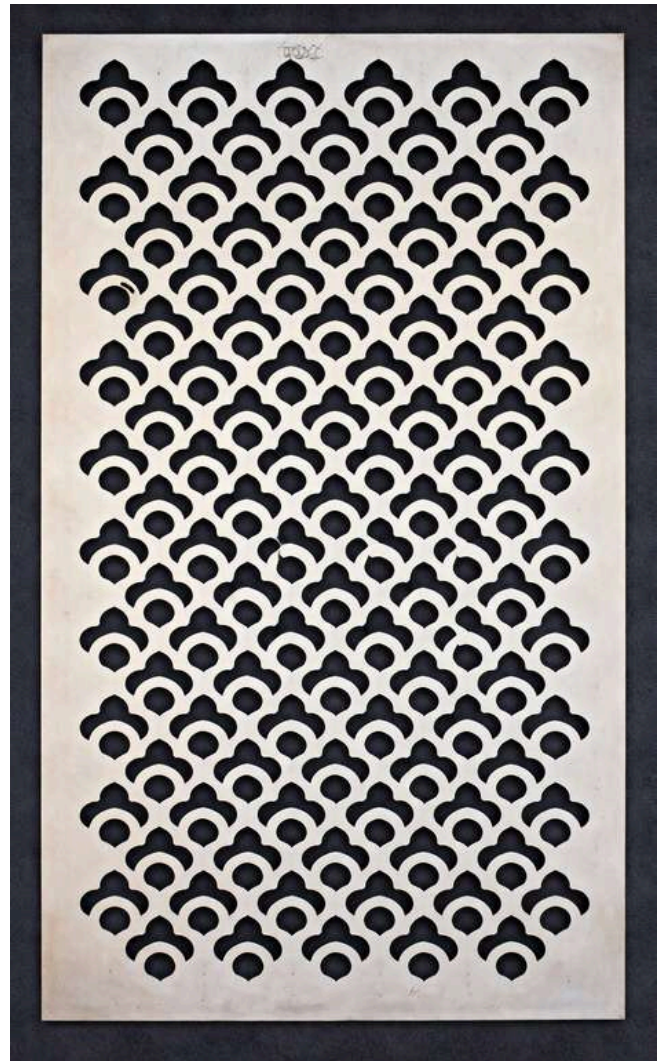

# Perforated sheet

แผ่นเจาะรูสำหรับงานตกแต่ง ที่ออกแบบ “ลวดลายสวยงาม แปลกใหม่” มีให้เลือกหลากหลายสไตล์ ช่วยเพิ่มมิติให้งานออกแบบ ทำให้พื้นที่ดูทันสมัย โปร่งสบายตา และยังระบายอากาศและแสงได้ดี ใช้ได้ทั้งงานบ้านและงานอาคาร

ลวดลายศิลป์ ประยุกต์

แผ่นใหญ่ 1.22 X 2.44 เมตร

รุ่น: SP-06

ความหนา: 1.5 มม.

ขนาดแผ่น: 4\*8 ฟุต

วัสดุ: เหล็ก, อลูมิเนียม

\*ภาพขวามีคือรูปแบบจำลอง คัดลายสินค้าจริง 70-80%

SP-06