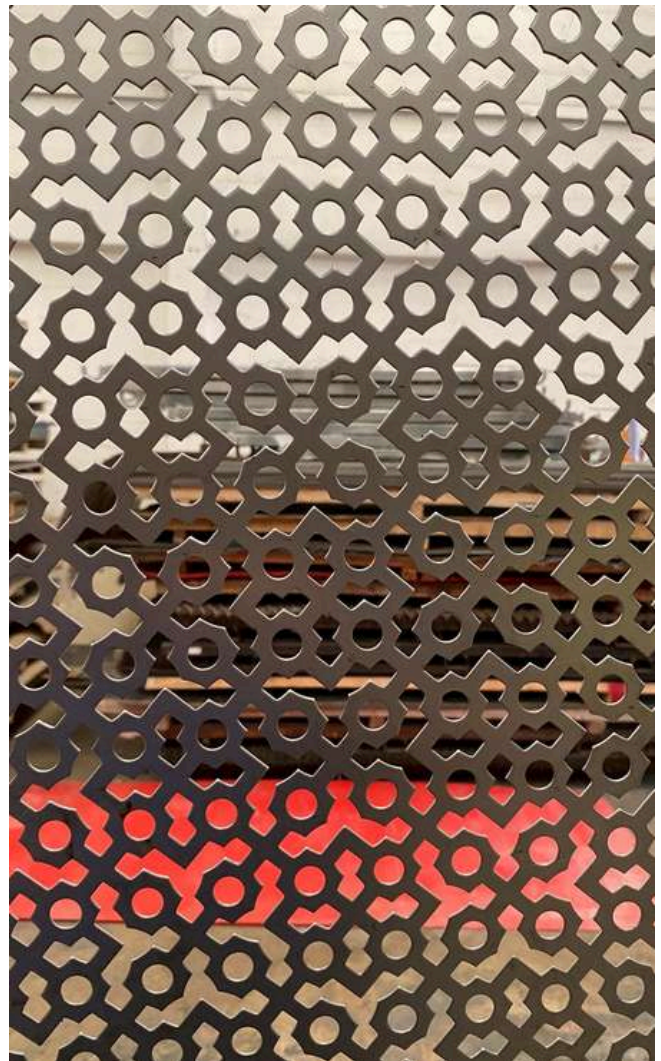

รุ่น: SP-14

ความหนา: 1.5 มม.

ขนาดแผ่น: 4*8 ฟุต

วัสดุ: เหล็ก, อลูมิเนียม