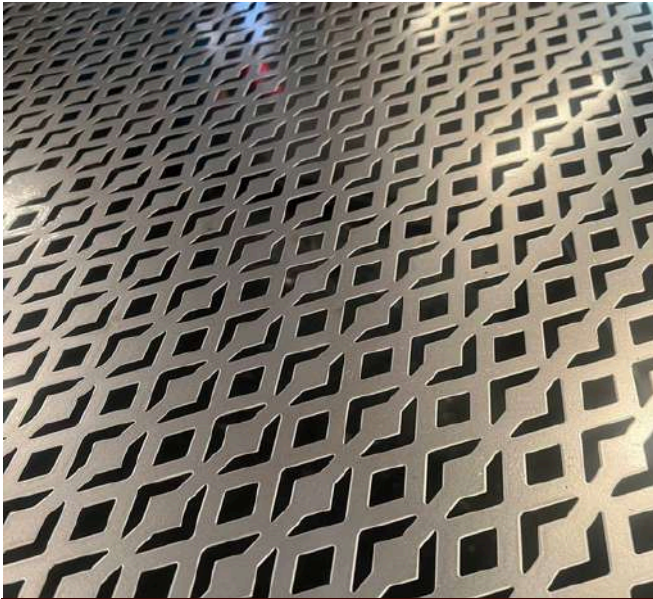

# Perforated sheet

แผ่นเจาะรูสำหรับงานตกแต่ง ที่ออกแบบ “ลวดลายสวยงาม แปลกใหม่” มีให้เลือกหลากหลายสไตล์ ช่วยเพิ่มมิติให้งานออกแบบ ทำให้พื้นที่ดูทันสมัย โปร่งสบายตา และยังระบายอากาศและแสงได้ดี ใช้ได้ทั้งงานบ้านและงานอาคาร

ลวดลายศิลป์ ประยุกต์

รุ่น: SP-05

ความหนา: 1.5 มม.

ขนาดแผ่น: 4\*8 ฟุต

วัสดุ: เหล็ก, อลูมิเนียม

แผ่นใหญ่ 1.22 X 2.44 เมตร

ST-05