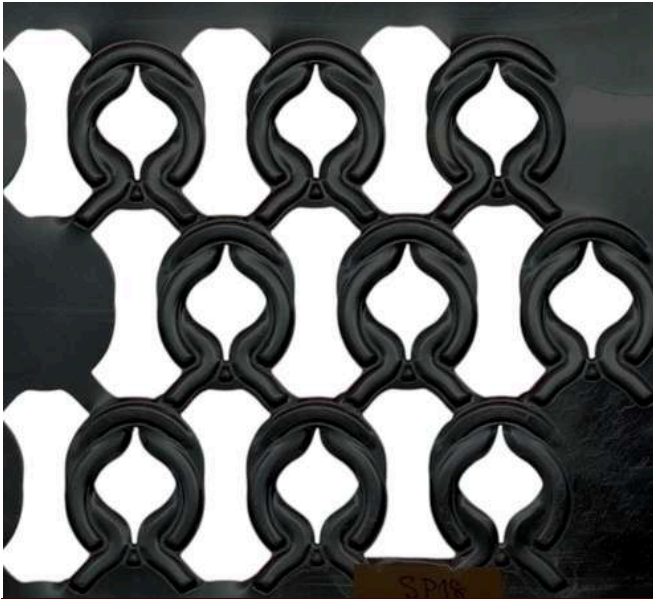

Perforated sheet

แผ่นเจาะรูสำหรับงานตกแต่ง ที่ออกแบบ “ลวดลายสวยงาม แปลกใหม่” มีให้เลือกหลากหลายสไตล์ ช่วยเพิ่มมิติให้งานออกแบบ ทำให้พื้นที่ดูทันสมัย โปร่งสบายตา และยังระบายอากาศและแสงได้ดี ใช้ได้ทั้งงานบ้านและงานอาคาร

ลวดลายไทย ประยุกต์