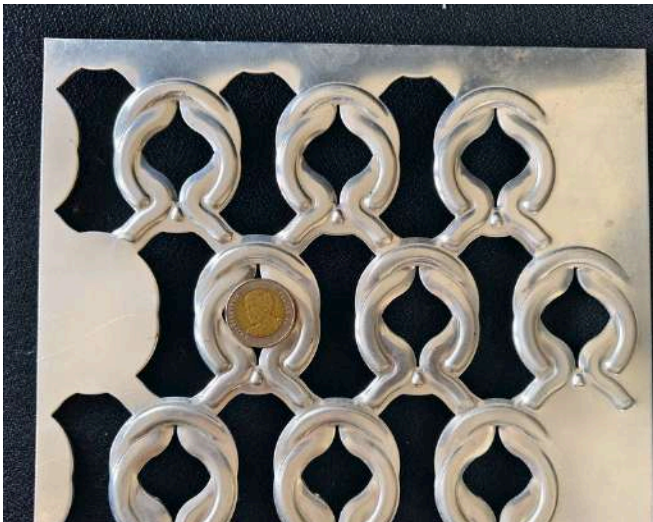

แผ่นใหญ่ 1.22 X 2.44 เมตร