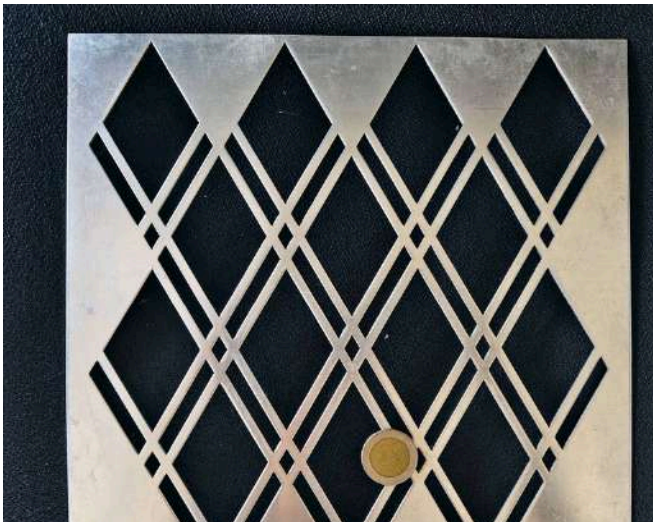

แผ่นใหญ่ 1.22 X 2.44 เมตร

รุ่น: SP-12

ความหนา: 1.5 มม.

ขนาดแผ่น: 4*8 ฟุต

วัสดุ: เหล็ก, อลูมิเนียม

SP-12