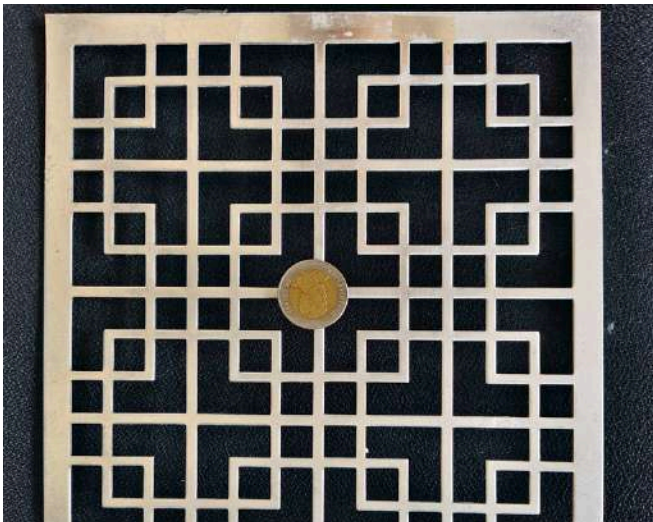

แผ่นใหญ่ 1.22 X 2.44 เมตร