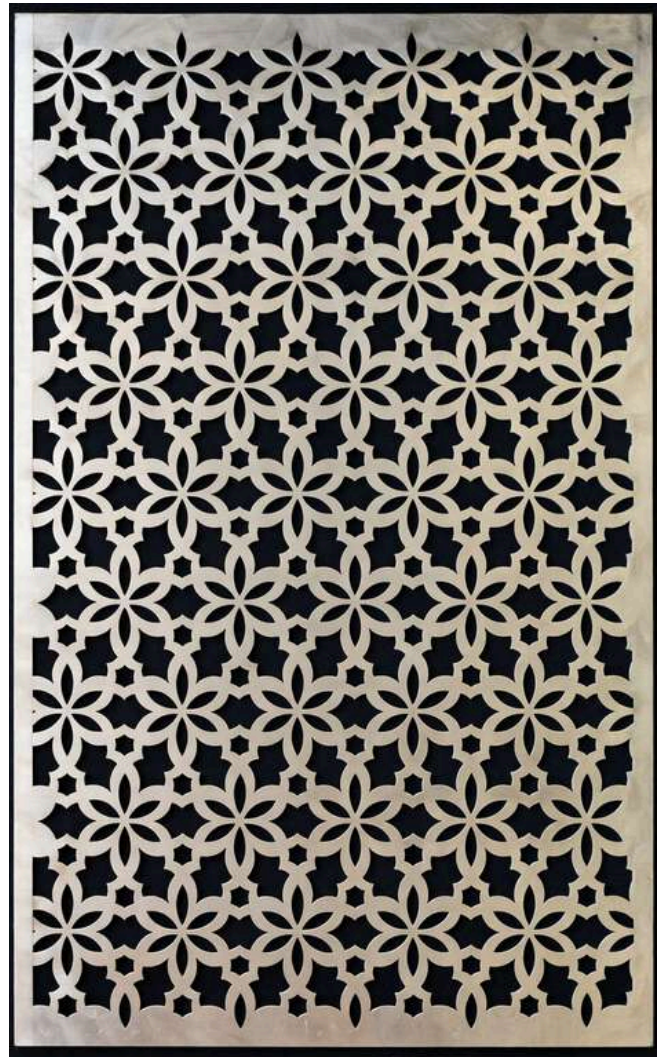

รุ่น: SP-13

ความหนา: 1.5 มม.

ขนาดแผ่น: 4*8 ฟุต

วัสดุ: เหล็ก, อลูมิเนียม

*ภาพขวามีคือรูปแบบจำลอง คัดลายสินค้าจริง 70-80%

SP-13