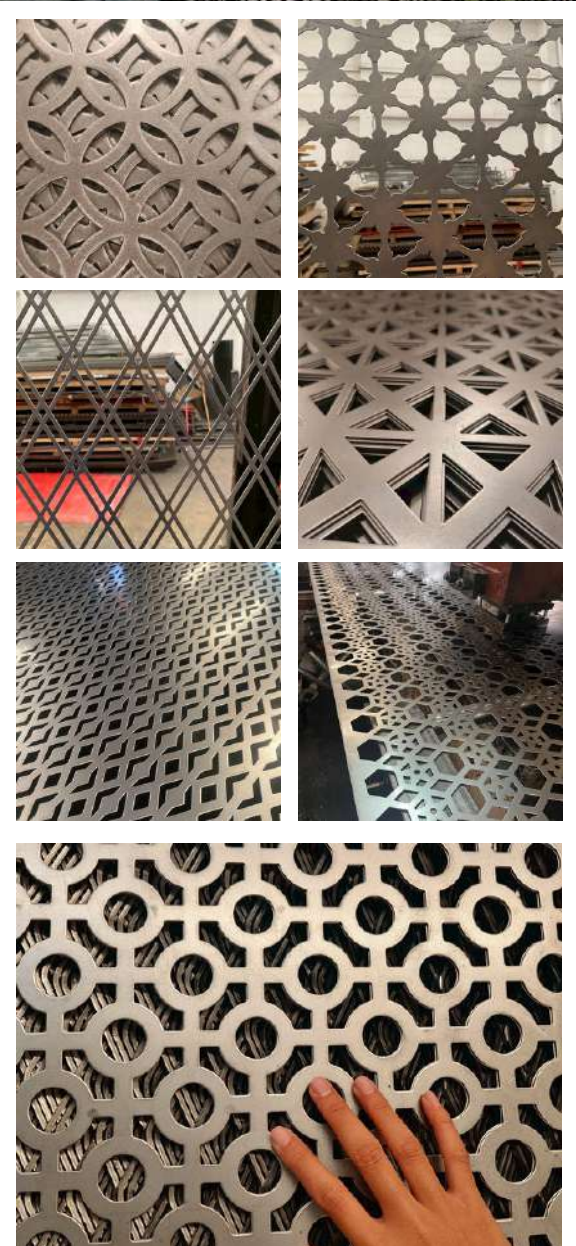

## แผ่นเจาะรูสวยงาม

แผ่นเจาะรูสวยงาม วัสดุตกแต่งที่ได้รับความนิยมสูง ด้วยการออกแบบที่เน้นความโดดเด่นของลวดลาย มีให้เลือกมากกว่า 20 แบบ ครอบคลุมทั้งแนวโมเดิร์น มินิมอล คลาสสิก และลายไทยประยุกต์ เพื่อตอบโจทย์งานสถาปัตยกรรมและตกแต่งภายใน-ภายนอก ที่ต้องการความแตกต่าง

# Perforated sheet

แผ่นเจาะรูสำหรับงานตกแต่ง ที่ออกแบบ “ลวดลายสวยงาม แปลกใหม่” มีให้เลือกหลากหลายสไตล์ ช่วยเพิ่มมิติให้งานออกแบบ ทำให้พื้นที่ดูทันสมัย โปร่งสบายตา และยังระบายอากาศและแสงได้ดี ใช้ได้ทั้งงานบ้านและงานอาคาร

ลวดลายศิลป์ ประยุกต์

\*ภาพขวามีคือรูปแบบจำลอง คัดลายสินค้าจริง 70-80%

แผ่นใหญ่ 1.22 X 2.44 เมตร

รุ่น: SP-02

ความหนา: 1.5 มม.

ขนาดแผ่น: 4\*8 ฟุต

วัสดุ: เหล็ก, อลูมิเนียม

SP-02

ลวดลายศิลป์ ประยุกต์

แผ่นใหญ่ 1.22 X 2.44 เมตร

\*ภาพขวามีคือรูปแบบจำลอง คัดยสินค้จริง 70-80%

รุ่น: SP-05

ความหนา: 1.5 มม.

ขนาดแผ่น: 4\*8 ฟุต

วัสดุ: เหล็ก, อลูมิเนียม

SP-05