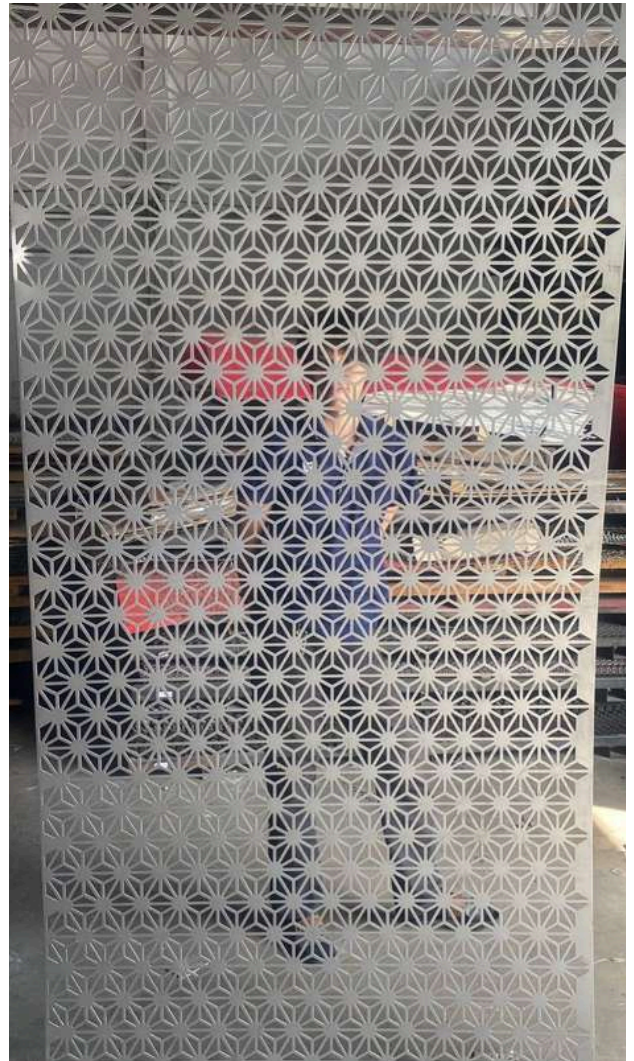

รุ่น: SP-02

ความหนา: 1.5 มม.

ขนาดแผ่น: 4*8 ฟุต

วัสดุ: เหล็ก, อลูมิเนียม