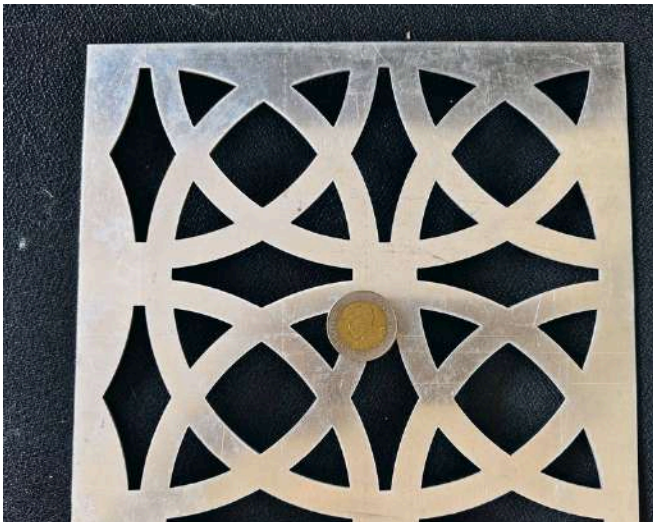

แผ่นใหญ่ 1.22 X 2.44 เมตร

รุ่น: SP-02

ความหนา: 1.5 มม.

ขนาดแผ่น: 4*8 ฟุต

วัสดุ: เหล็ก, อลูมิเนียม

SP-02