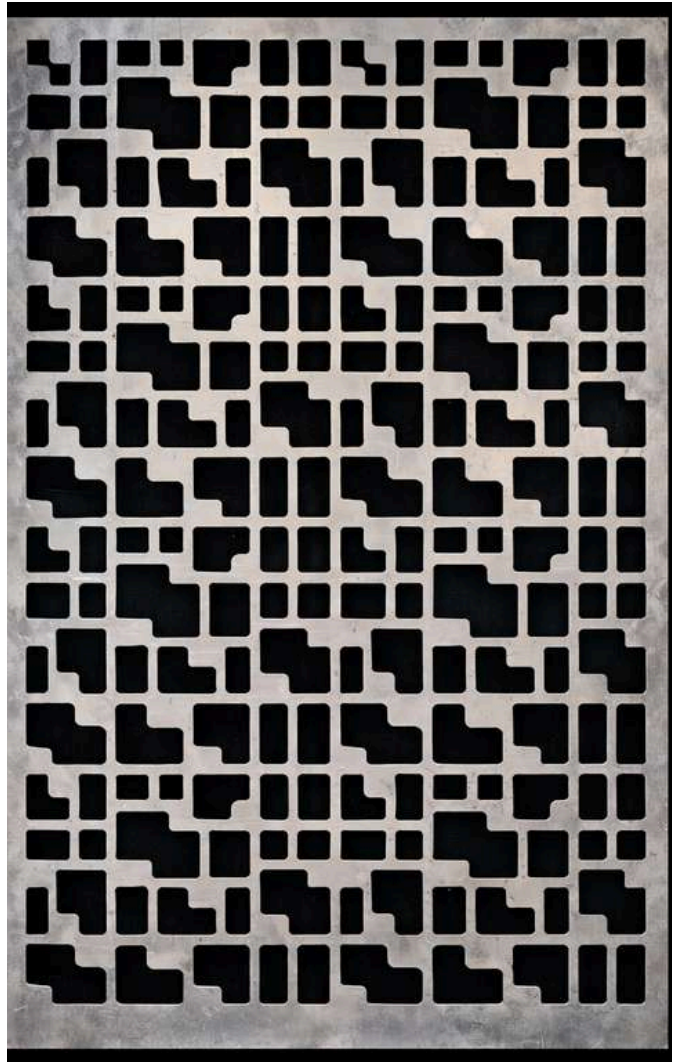

*ภาพขวามือถือรูปแบบจำลอง คล้ายสินค้าจริง 70-80%

รุ่น: SP-17

ความหนา: 1.5 มม.

ขนาดแผ่น: 4*8 ฟุต

วัสดุ: เหล็ก, อลูมิเนียม

SP-17