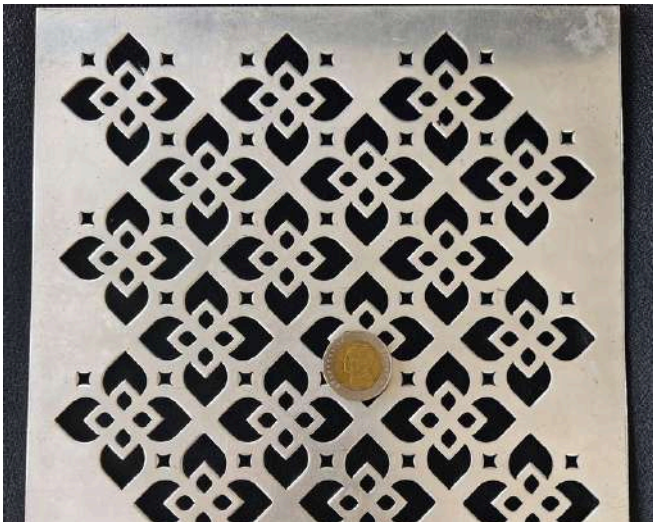

แผ่นใหญ่ 1.22 X 2.44 เมตร