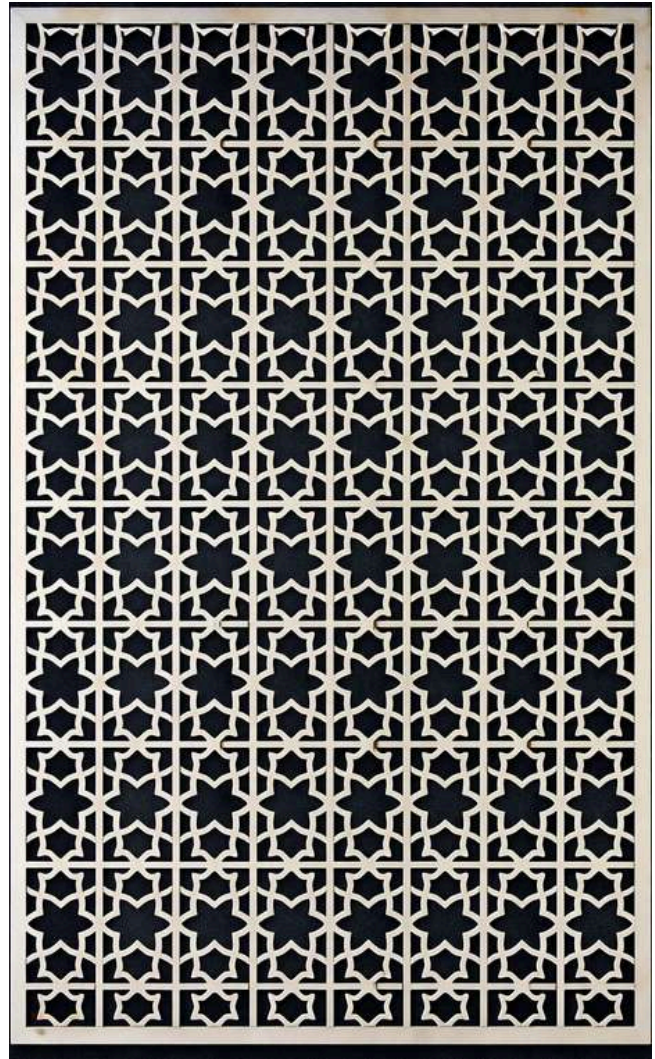

รุ่น: SP-04

ความหนา: 1.5 มม.

ขนาดแผ่น: 4*8 ฟุต

วัสดุ: เหล็ก, อลูมิเนียม

*ภาพขวามีคือรูปแบบจำลอง ค่าสินค้าจริง 70-80%

SP-04