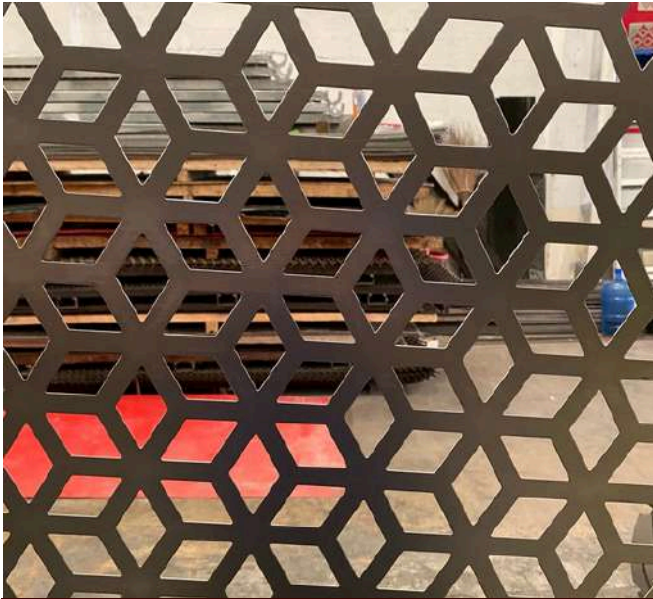

Perforated sheet

แผ่นเจาะรูสำหรับงานตกแต่ง ที่ออกแบบ “ลวดลายสวยงาม แปลกใหม่” มีให้เลือกหลากหลายสไตล์ ช่วยเพิ่มมิติให้งานออกแบบ ทำให้พื้นที่ดูทันสมัย โปร่งสบายตา และยังระบายอากาศและแสงได้ดี ใช้ได้ทั้งงานบ้านและงานอาคาร

ลวดลายศิลป์ ประยุกต์