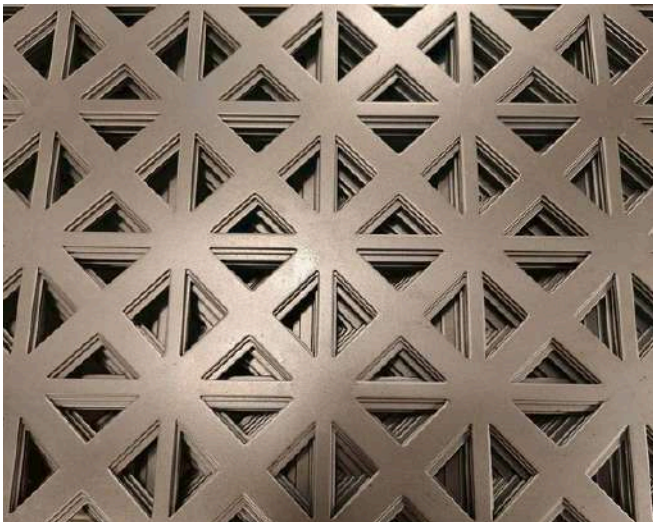

แผ่นใหญ่ 1.22 X 2.44 เมตร

รุ่น: SP-08

ความหนา: 1.5 มม.

ขนาดแผ่น: 4*8 ฟุต

วัสดุ: เหล็ก, อลูมิเนียม

ST-08