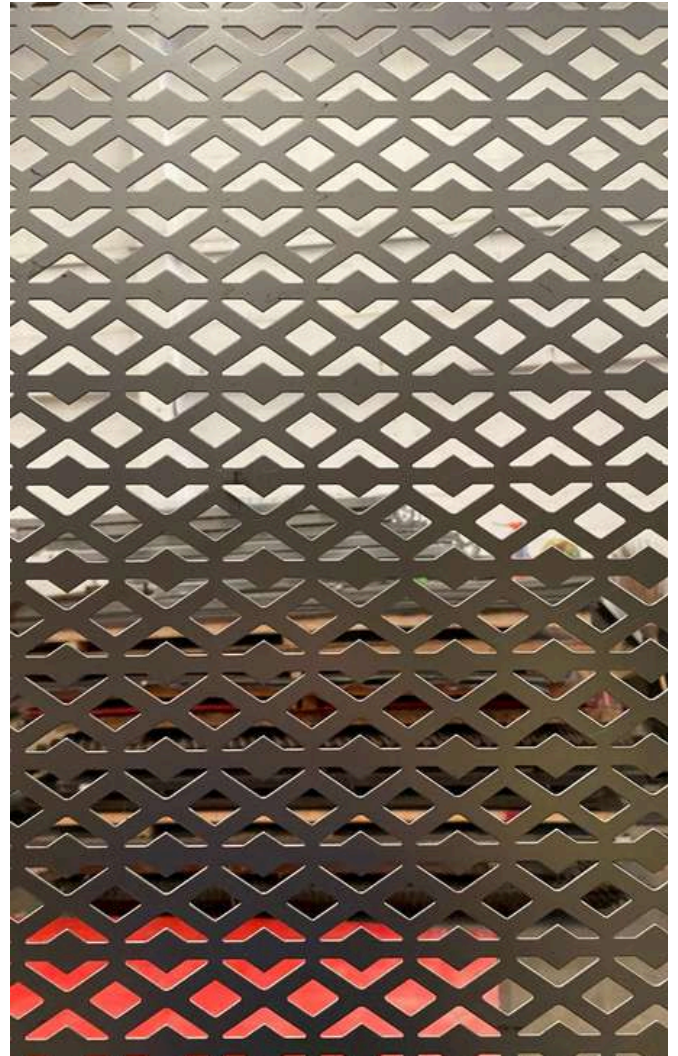

แผ่นใหญ่ 1.22 X 2.44 เมตร

รุ่น: SP-06

ความหนา: 1.5 มม.

ขนาดแผ่น: 4*8 ฟุต

วัสดุ: เหล็ก, อลูมิเนียม

ST-06