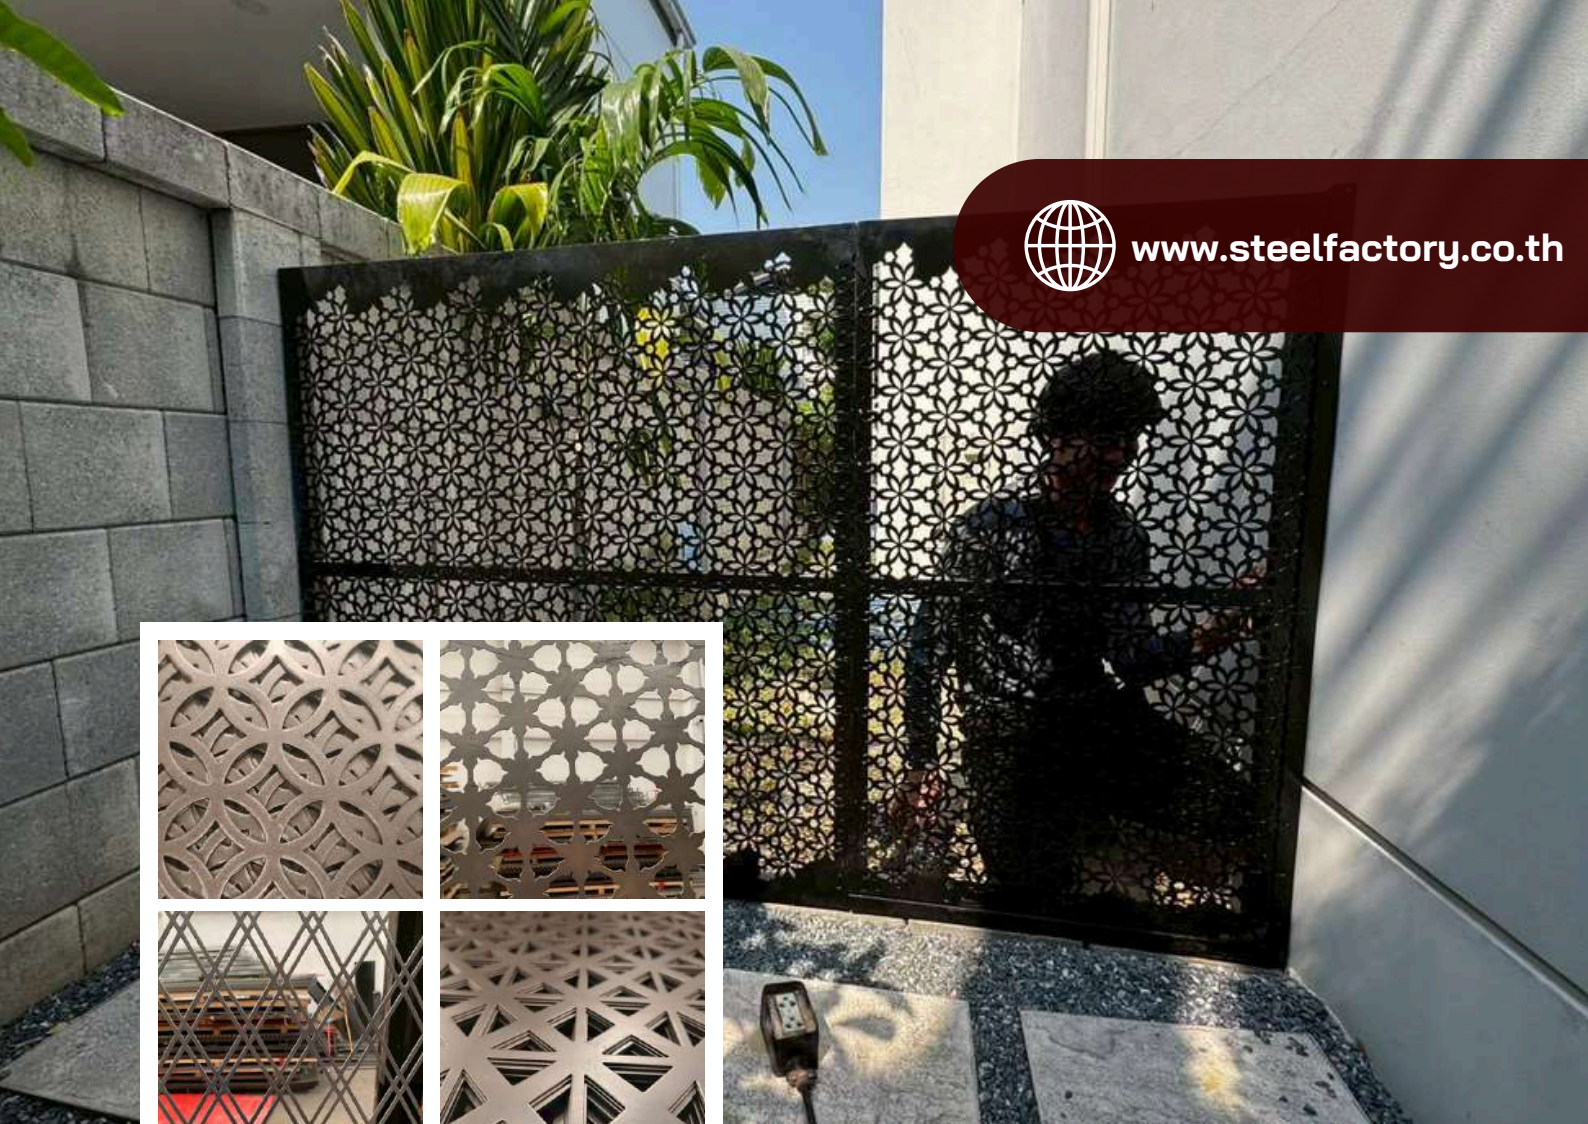

## แผ่นเจาะรูสวยงาม

แผ่นเจาะรูสวยงาม วัสดุตกแต่งที่ได้รับความนิยมสูง ด้วยการออกแบบที่เน้นความโดดเด่นของลวดลาย มีให้เลือกมากกว่า 20 แบบ ครอบคลุมทั้งแนวโมเดิร์น มินิมอล คลาสสิก และลายไทยประยุกต์ เพื่อตอบโจทย์งานสถาปัตยกรรมและตกแต่งภายใน-ภายนอก ที่ต้องการความแตกต่าง