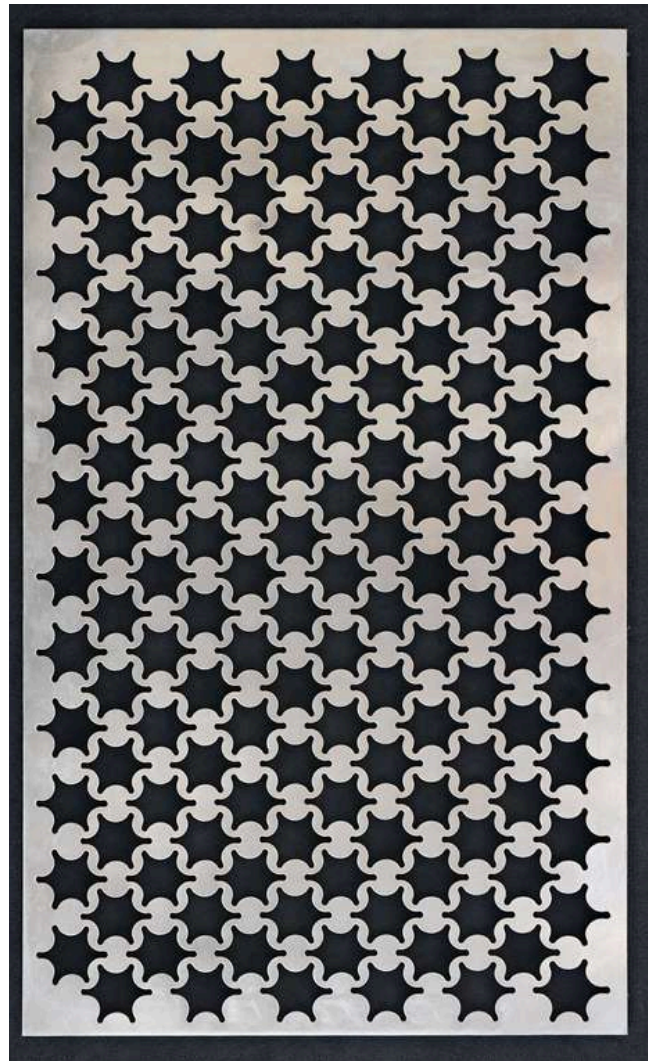

รุ่น: SP-06

ความหนา: 1.5 มม.

ขนาดแผ่น: 4*8 ฟุต

วัสดุ: เหล็ก, อลูมิเนียม

*ภาพขวามีคือรูปแบบจำลอง คัดลายสินค้าจริง 70-80%

SP-06