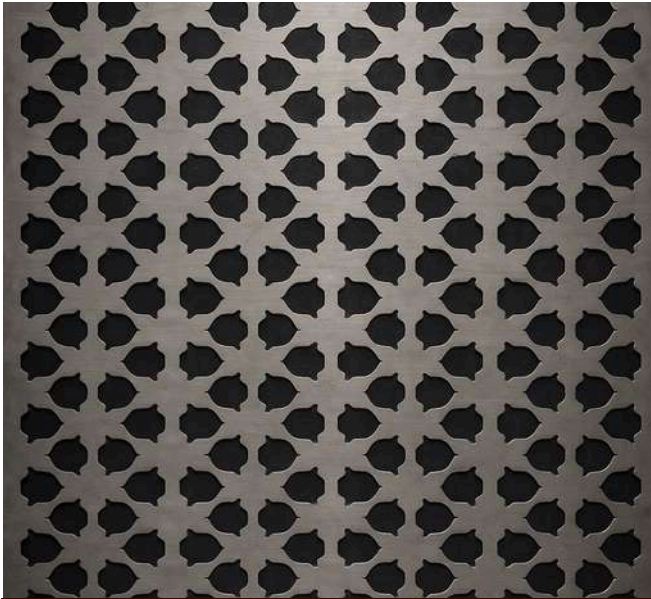

# Perforated sheet

แผ่นเจาะรูสำหรับงานตกแต่ง ที่ออกแบบ “ลวดลายสวยงาม แปลกใหม่” มีให้เลือกหลากหลายสไตล์ ช่วยเพิ่มมิติให้งานออกแบบ ทำให้พื้นที่ดูทันสมัย โปร่งสบายตา และยังระบายอากาศและแสงได้ดี ใช้ได้ทั้งงานบ้านและงานอาคาร