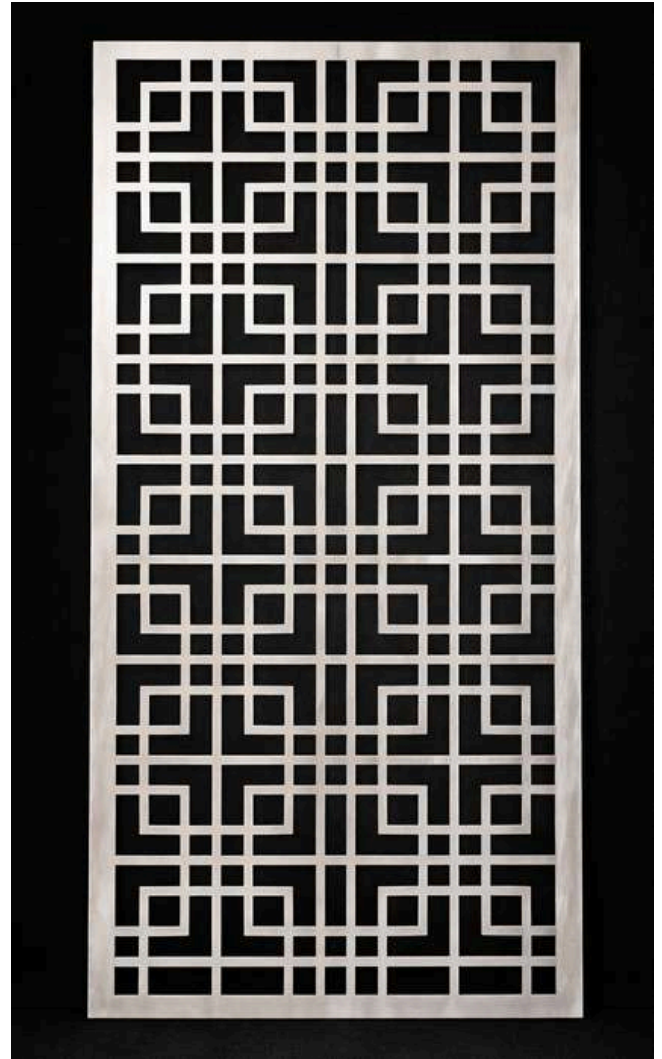

# Perforated sheet

แผ่นเจาะรูสำหรับงานตกแต่ง ที่ออกแบบ “ลวดลายสวยงาม แปลกใหม่” มีให้เลือกหลากหลายสไตล์ ช่วยเพิ่มมิติให้งานออกแบบ ทำให้พื้นที่ดูทันสมัย โปร่งสบายตา และยังระบายอากาศและแสงได้ดี ใช้ได้ทั้งงานบ้านและงานอาคาร

ลวดลายจีน ประยุกต์

แผ่นใหญ่ 1.22 X 2.44 เมตร

รุ่น: SP-03

ความหนา: 1.5 มม.

ขนาดแผ่น: 4\*8 ฟุต

วัสดุ: เหล็ก, อลูมิเนียม

\*ภาพขำมีคือรูปแบบจำลอง คล้ายสินค้าจริง 70-80%

SP-03