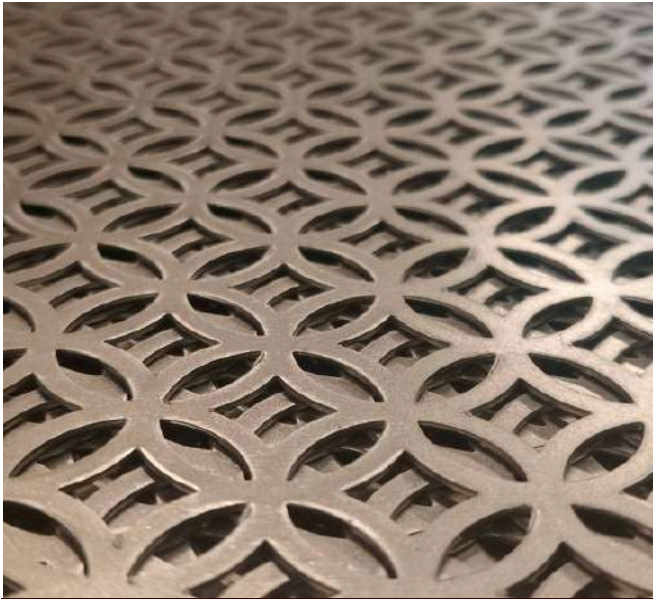

# Perforated sheet

แผ่นเจาะรูสำหรับงานตกแต่ง ที่ออกแบบ “ลวดลายสวยงาม แปลกใหม่” มีให้เลือกหลากหลายสไตล์ ช่วยเพิ่มมิติให้งานออกแบบ ทำให้พื้นที่ดูทันสมัย โปร่งสบายตา และยังระบายอากาศและแสงได้ดี ใช้ได้ทั้งงานบ้านและงานอาคาร

ลวดลายไทย ประยุกต์

แผ่นใหญ่ 1.22 X 2.44 เมตร

รุ่น: SP-06

ความหนา: 1.5 มม.

ขนาดแผ่น: 4\*8 ฟุต

วัสดุ: เหล็ก, อลูมิเนียม

ST-06