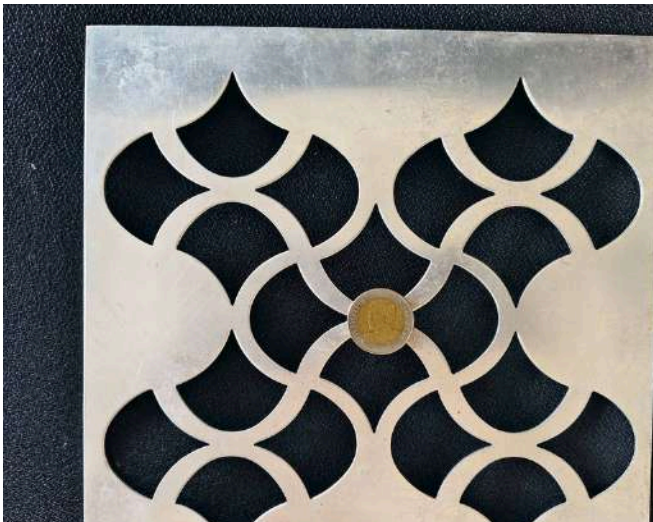

แผ่นใหญ่ 1.22 X 2.44 เมตร