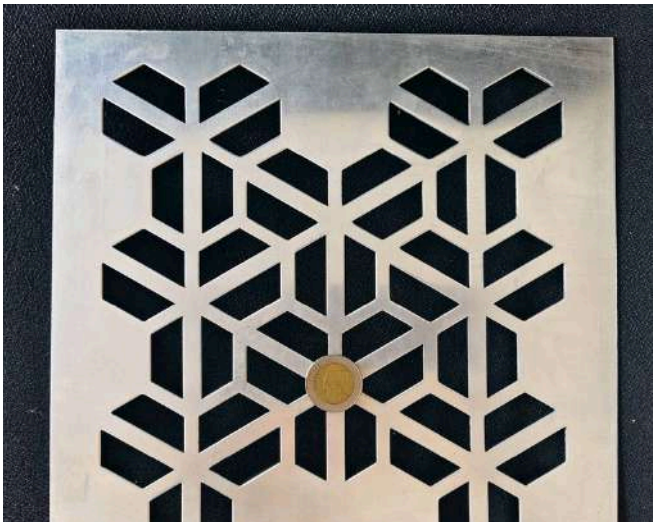

แผ่นใหญ่ 1.22 X 2.44 เมตร