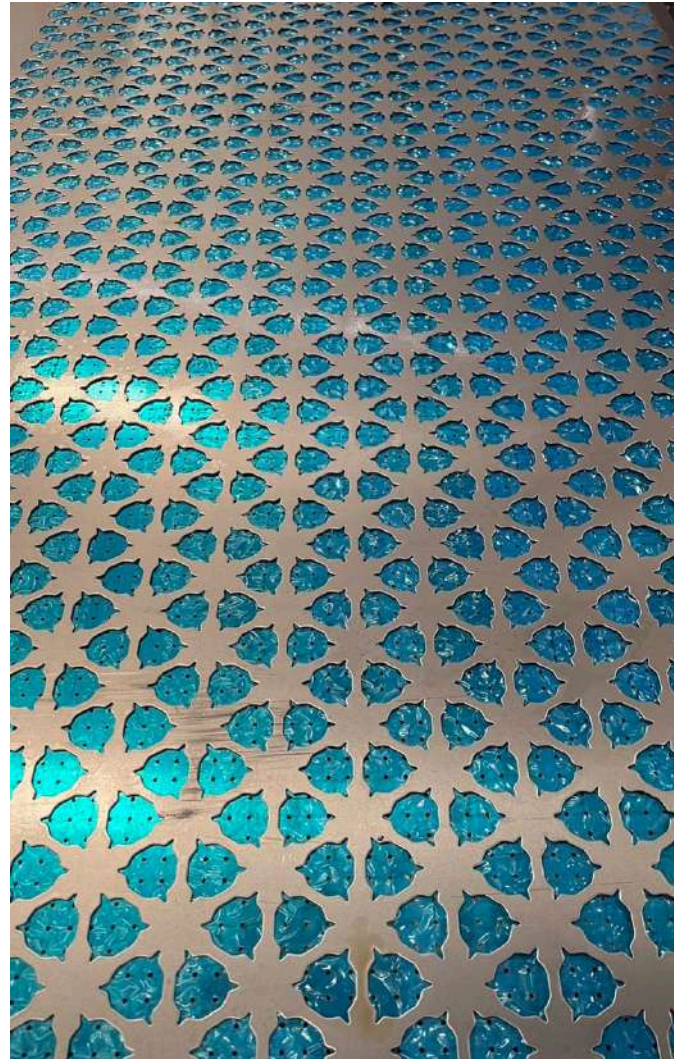

แผ่นใหญ่ 1.22 X 2.44 เมตร

รุ่น: SP-01

ความหนา: 1.5 มม.

ขนาดแผ่น: 4*8 ฟุต

วัสดุ: เหล็ก, อลูมิเนียม

ST-01