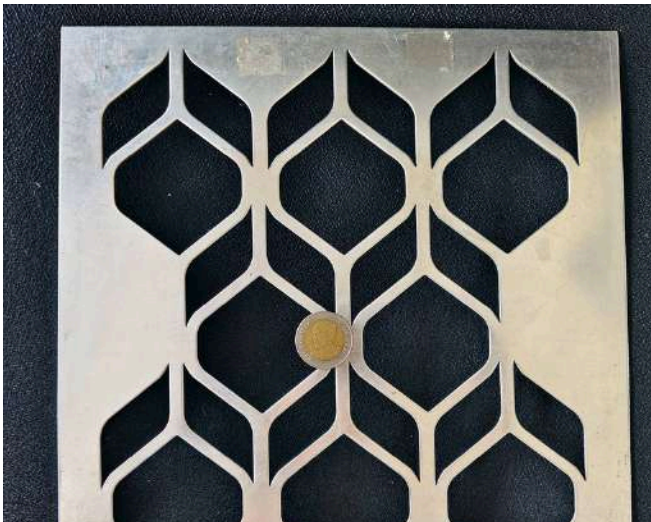

แผ่นใหญ่ 1.22 X 2.44 เมตร

รุ่น: SP-10

ความหนา: 1.5 มม.

ขนาดแผ่น: 4*8 ฟุต

วัสดุ: เหล็ก, อลูมิเนียม

SP-10