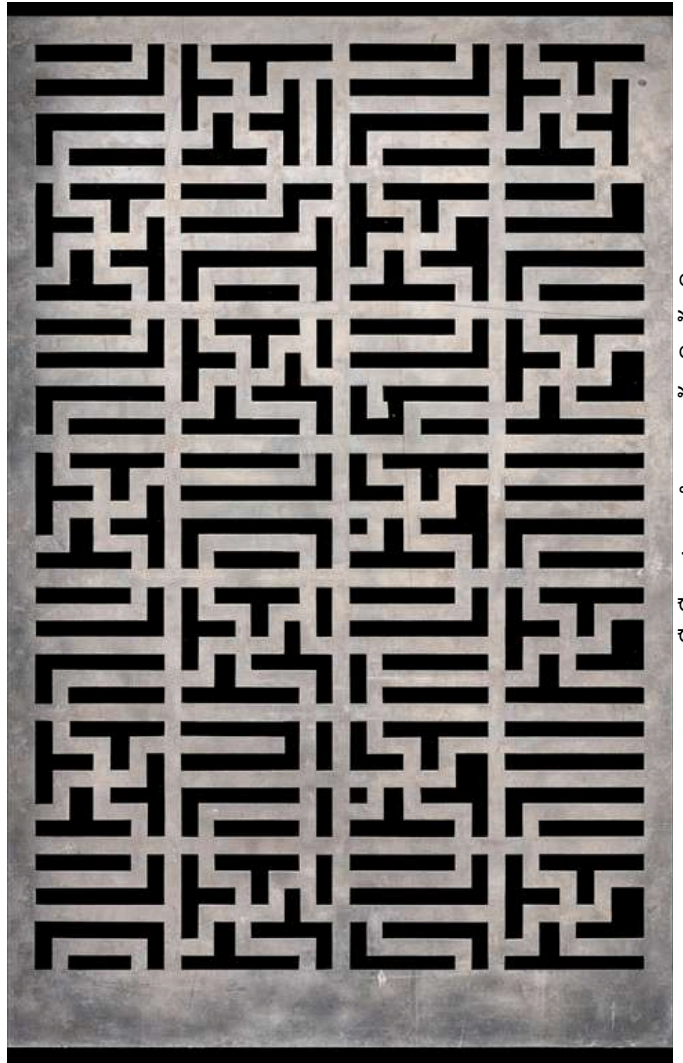

*ภาพขบวนการผลิตแบบจำลอง คล้ายสีน้ำตาลจริง 70-80%

รุ่น: SP-15

ความหนา: 1.5 มม.

ขนาดแผ่น: 4*8 ฟุต

วัสดุ: เหล็ก, อลูมิเนียม

SP-15