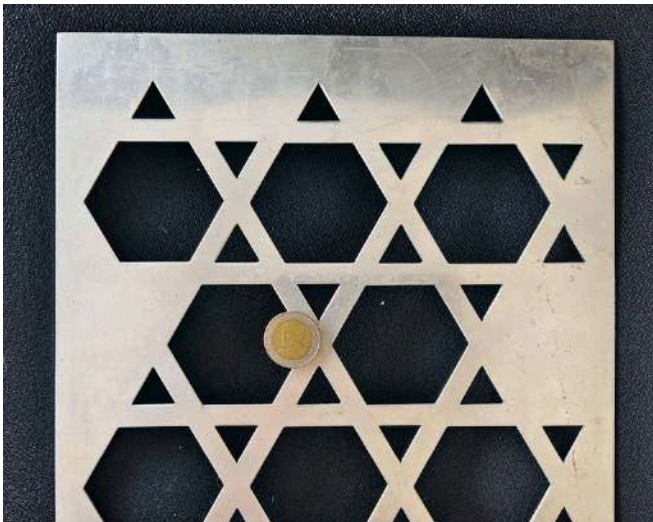

แผ่นใหญ่ 1.22 X 2.44 เมตร