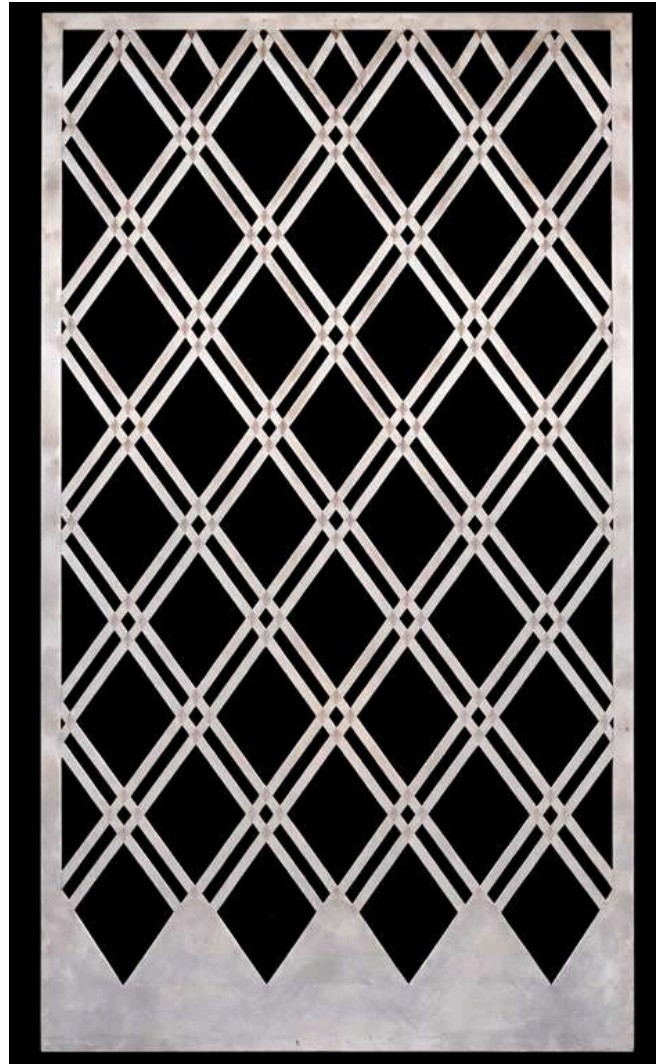

*ภาพขวามีคือรูปแบบจำลอง คล้ายสินค้าจริง 70-80%