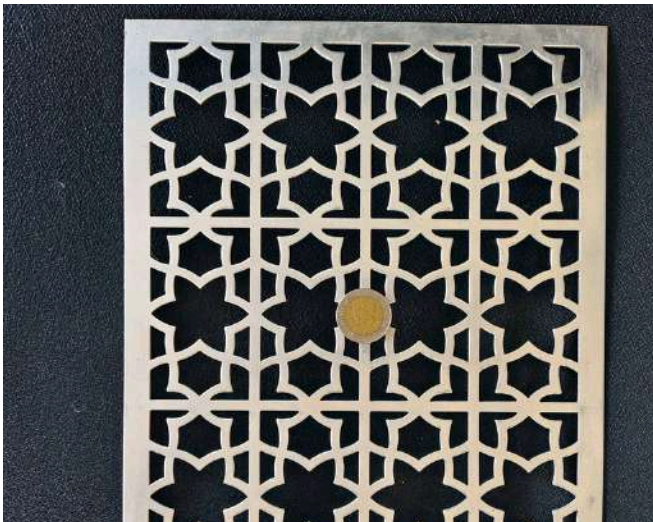

แผ่นใหญ่ 1.22 X 2.44 เมตร