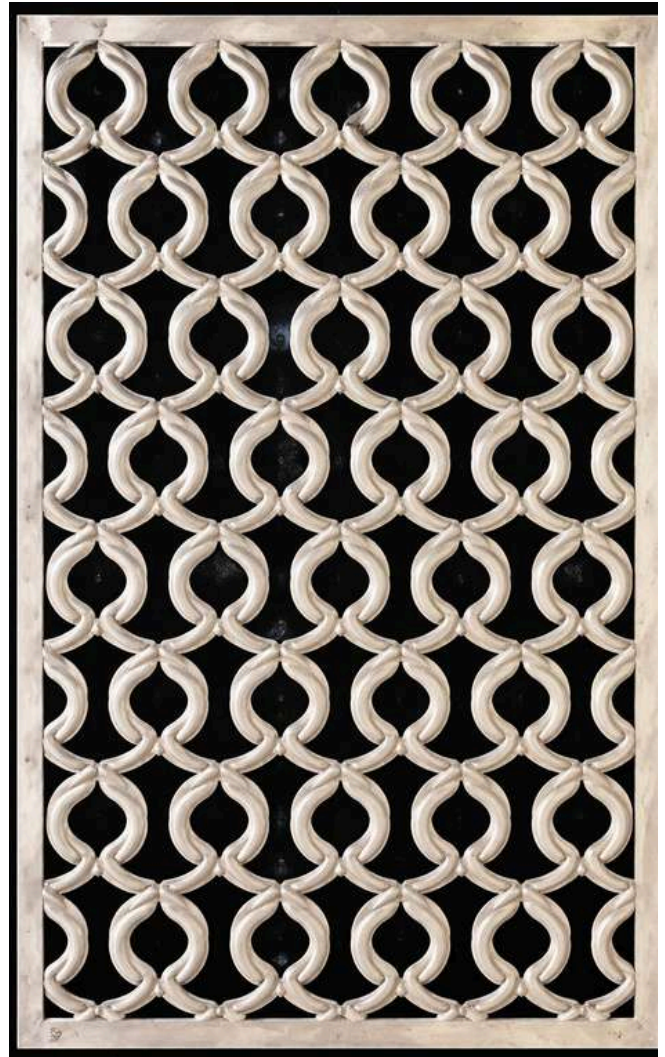

*ภาพขวามีคือรูปแบบจำลอง คัดยสินค้จริง 70-80%

รุ่น: SP-18

ความหนา: 1.5 มม.

ขนาดแผ่น: 4*8 ฟุต

วัสดุ: เหล็ก, อลูมิเนียม

SP-18