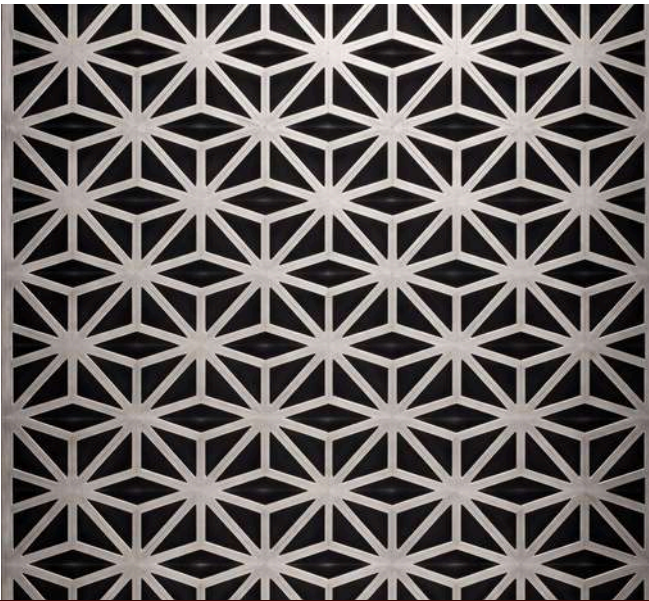

# Perforated sheet

แผ่นเจาะรูสำหรับงานตกแต่ง ที่ออกแบบ “ลวดลายสวยงาม แปลกใหม่” มีให้เลือกหลากหลายสไตล์ ช่วยเพิ่มมิติให้งานออกแบบ ทำให้พื้นที่ดูทันสมัย โปร่งสบายตา และยังระบายอากาศและแสงได้ดี ใช้ได้ทั้งงานบ้านและงานอาคาร

ลวดลายศิลป์ ประยุกต์

แผ่นใหญ่ 1.22 X 2.44 เมตร

รุ่น: SP-01

ความหนา: 1.5 มม.

ขนาดแผ่น: 4\*8 ฟุต

วัสดุ: เหล็ก, อลูมิเนียม

ST-01