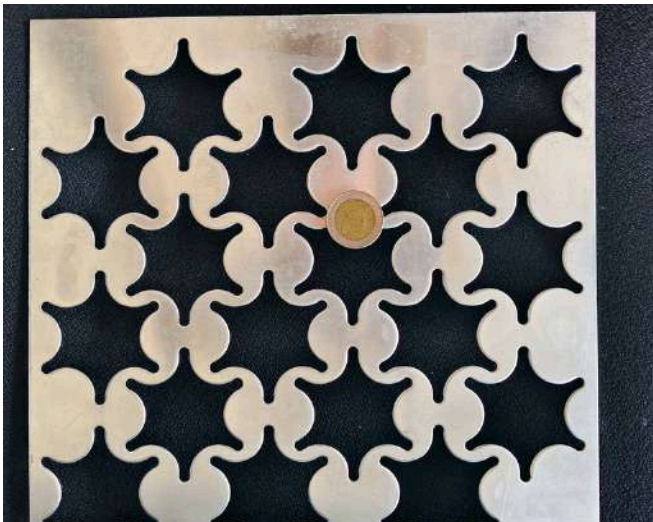

แผ่นใหญ่ 1.22 X 2.44 เมตร