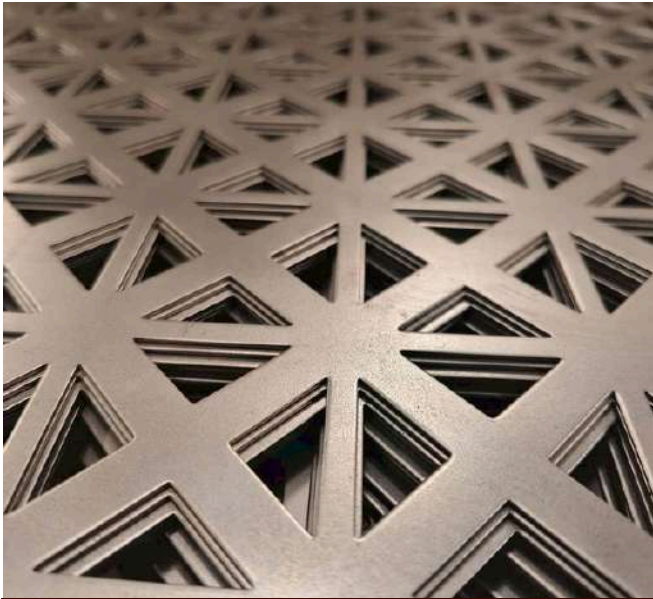

# Perforated sheet

แผ่นเจาะรูสำหรับงานตกแต่ง ที่ออกแบบ “ลวดลายสวยงาม แปลกใหม่” มีให้เลือกหลากหลายสไตล์ ช่วยเพิ่มมิติให้งานออกแบบ ทำให้พื้นที่ดูทันสมัย โปร่งสบายตา และยังระบายอากาศและแสงได้ดี ใช้ได้ทั้งงานบ้านและงานอาคาร

ลวดลายจีน ประยุกต์

แผ่นใหญ่ 1.22 X 2.44 เมตร

รุ่น: SP-07

ความหนา: 1.5 มม.

ขนาดแผ่น: 4\*8 ฟุต

วัสดุ: เหล็ก, อลูมิเนียม

\*ภาพขวามีคือรูปแบบจำลอง คัดยสินค้จริง 70-80%

ST-07