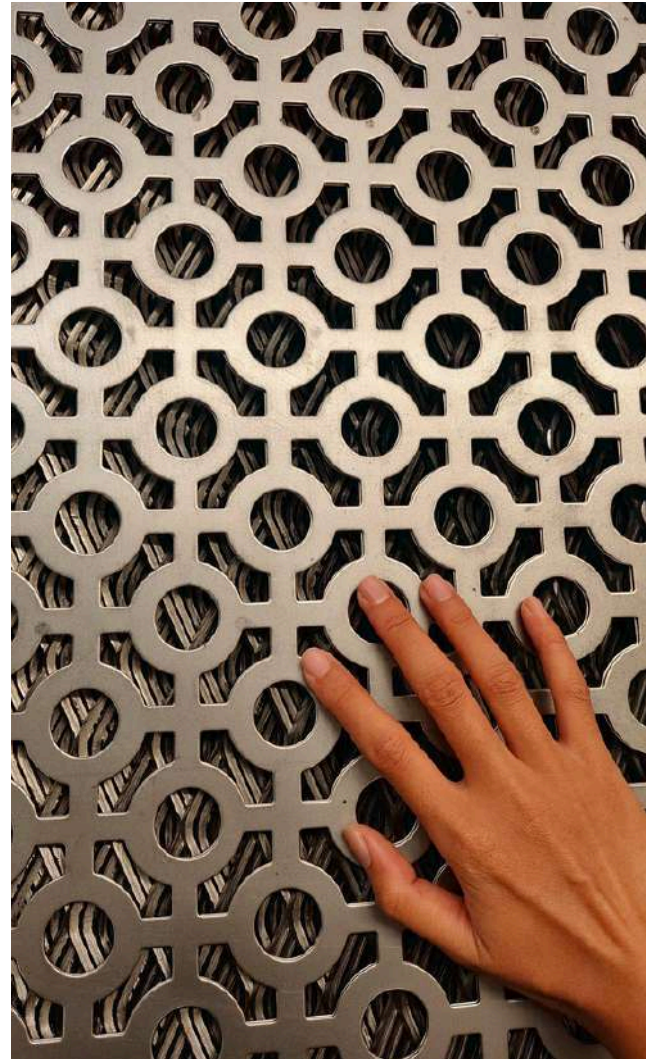

รุ่น: SP-05

ความหนา: 1.5 มม.

ขนาดแผ่น: 4*8 ฟุต

วัสดุ: เหล็ก, อลูมิเนียม