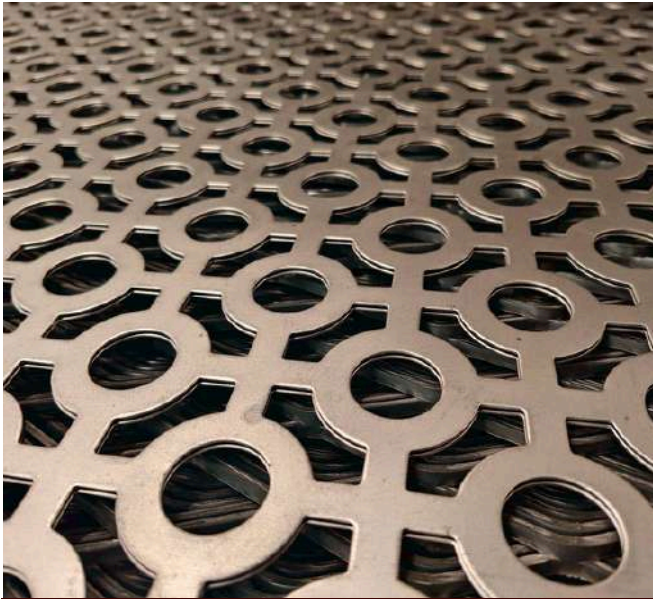

# Perforated sheet

แผ่นเจาะรูสำหรับงานตกแต่ง ที่ออกแบบ “ลวดลายสวยงาม แปลกใหม่” มีให้เลือกหลากหลายสไตล์ ช่วยเพิ่มมิติให้งานออกแบบ ทำให้พื้นที่ดูทันสมัย โปร่งสบายตา และยังระบายอากาศและแสงได้ดี ใช้ได้ทั้งงานบ้านและงานอาคาร

ลวดลายศิลป์ ประยุกต์

แผ่นใหญ่ 1.22 X 2.44 เมตร

\*ภาพขวามีคือรูปแบบจำลอง คลายสินค้าจริง 70-80%

รุ่น: SP-04

ความหนา: 1.5 มม.

ขนาดแผ่น: 4\*8 ฟุต

วัสดุ: เหล็ก, อลูมิเนียม

ST-04