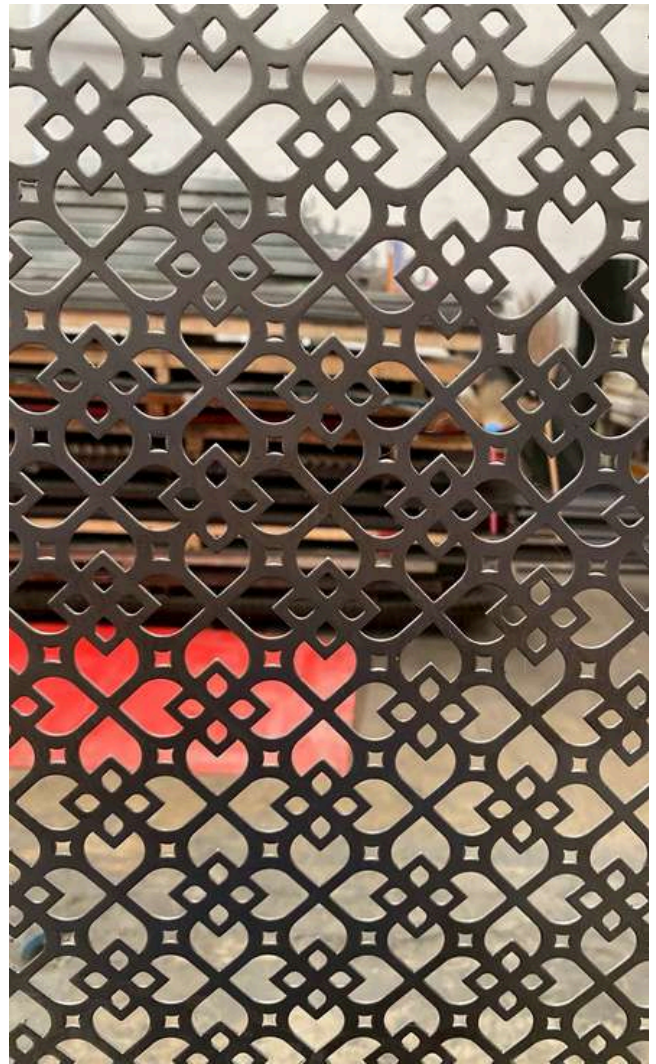

## แผ่นเจาะรูสวยงาม

แผ่นเจาะรูสวยงาม วัสดุตกแต่งที่ได้รับความนิยมสูง ด้วยการออกแบบที่เน้นความโดดเด่นของลวดลาย มีให้เลือกมากกว่า 20 แบบ ครอบคลุมทั้งแนวโมเดิร์น มินิมอล คลาสสิก และลายไทยประยุกต์ เพื่อตอบโจทย์งานสถาปัตยกรรมและตกแต่งภายใน-ภายนอก ที่ต้องการความแตกต่าง

# Perforated sheet

แผ่นเจาะรูสำหรับงานตกแต่ง ที่ออกแบบ “ลวดลายสวยงาม แปลกใหม่” มีให้เลือกหลากหลายสไตล์ ช่วยเพิ่มมิติให้งานออกแบบ ทำให้พื้นที่ดูทันสมัย โปร่งสบายตา และยังระบายอากาศและแสงได้ดี ใช้ได้ทั้งงานบ้านและงานอาคาร

ลวดลายไทย ประยุกต์

แผ่นใหญ่ 1.22 X 2.44 เมตร

รุ่น: SP-01

ความหนา: 1.5 มม.

ขนาดแผ่น: 4\*8 ฟุต

วัสดุ: เหล็ก, อลูมิเนียม

SP-01